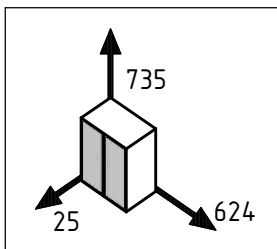

"Милано"

Инструкция по сборке

Опора стола письменного

49.411

№ уп.	№ детали	ШхГхВ, мм	Кол-во, шт
1	1	735x624x25	1

Необходимые указания по монтажу находятся в "Инструкции по сборке" Арт. 49.412, 49.413, 49.414, 49.415