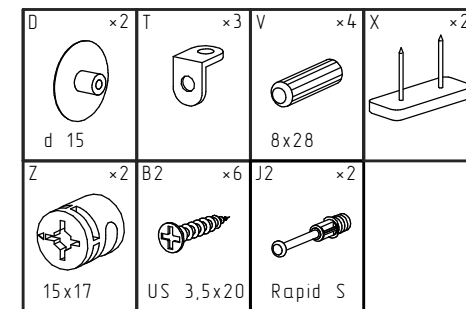

"Милано"

Инструкция по сборке

Опора стола письменного

49.411

№ уп.	№ детали	ШхГхВ, мм	Кол-во, шт
1	1	735x624x25	1

Необходимые указания по монтажу находятся в "Инструкции по сборке" Арт. 49.412, 49.413, 49.414, 49.415